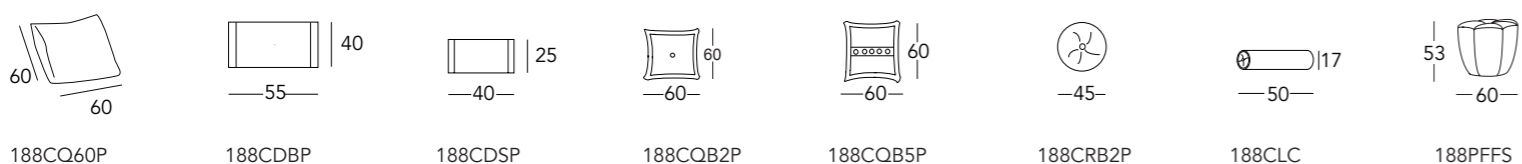

## AMBRA

Struttura portante in massello di legno. Struttura in poliuretano espanso, seduta in poliuretano espanso con imbottitura in **piuma d'oca** e fibra di poliestere rivestito in tela di **cotone**. Piedini disponibili in wengé, laccato nero, laccato avorio, foglia argento oppure foglia oro.