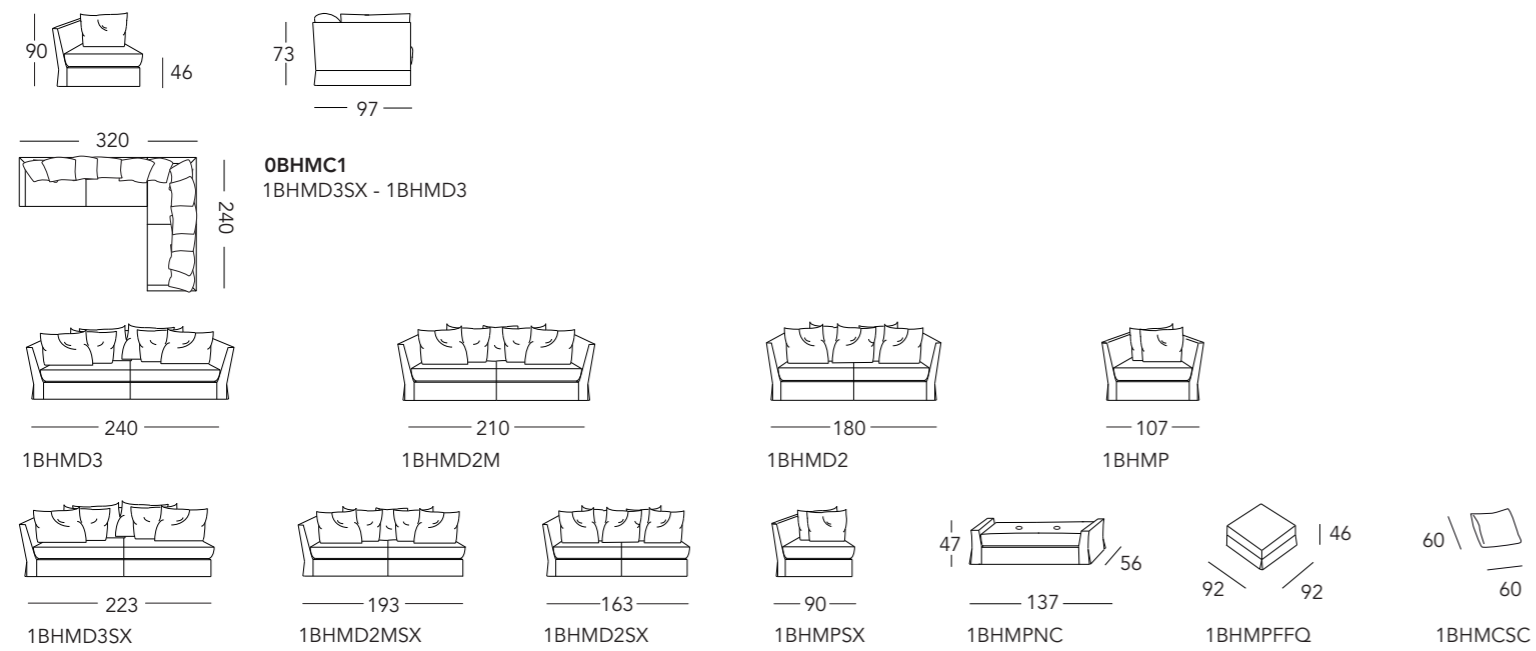

BOHEME

ELEMENTI / ELEMENTS / ELEMENTS / ELEMENTE